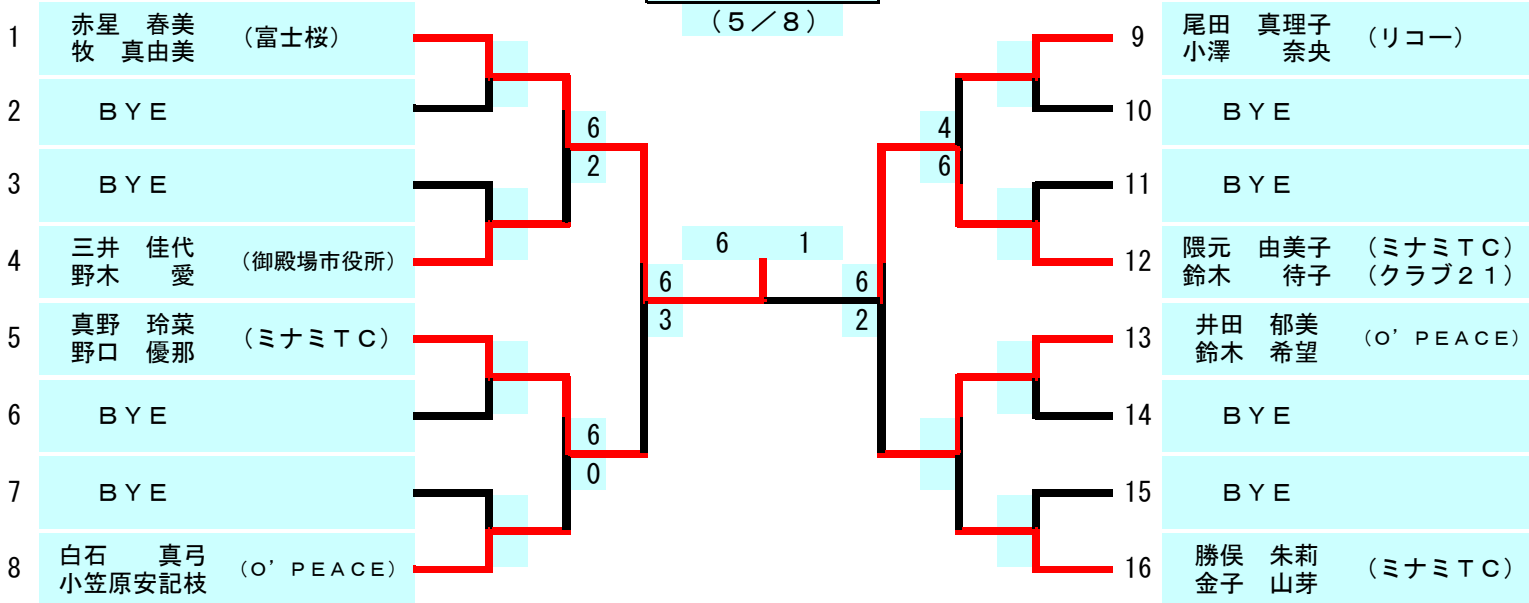

御殿場市長杯

男子C

(5/8)

1	山本 和弘 田原 智徳 (東海カーボン)							9	金泉 真二 大友 秀俊 (リコー)
2	BYE							10	大塚 勝彦 小松 光志 (MIX)
3	村越 浩充 長谷川 和人 (フリー)							11	望月 孝幸 照屋 諒 (スマッシュパンプキッズ)
4	佐藤 利弘 清水 美一 (グローバル)							12	池谷 洋 岩瀬 正典 (ゲロッパーズ)
5	井上 好幸 大橋 一仁 (スマッシュパンプキッズ)							13	真鍋 美和 羽田 文久 (STC)
6	笹川 克史 西林 聡 (リコー)							14	栗田 雅之 小林 良光 (グローバル)
7	金子 賢郎 芹澤 正章 (ゲロッパーズ)							15	BYE
8	中村 正経 三尾 文人 (矢崎電線)							16	高田 晃宏 川波 博司 (O' PEACE)

御殿場市長杯

女子A B

(5/8)

御殿場市長杯

女子C

(5/8)