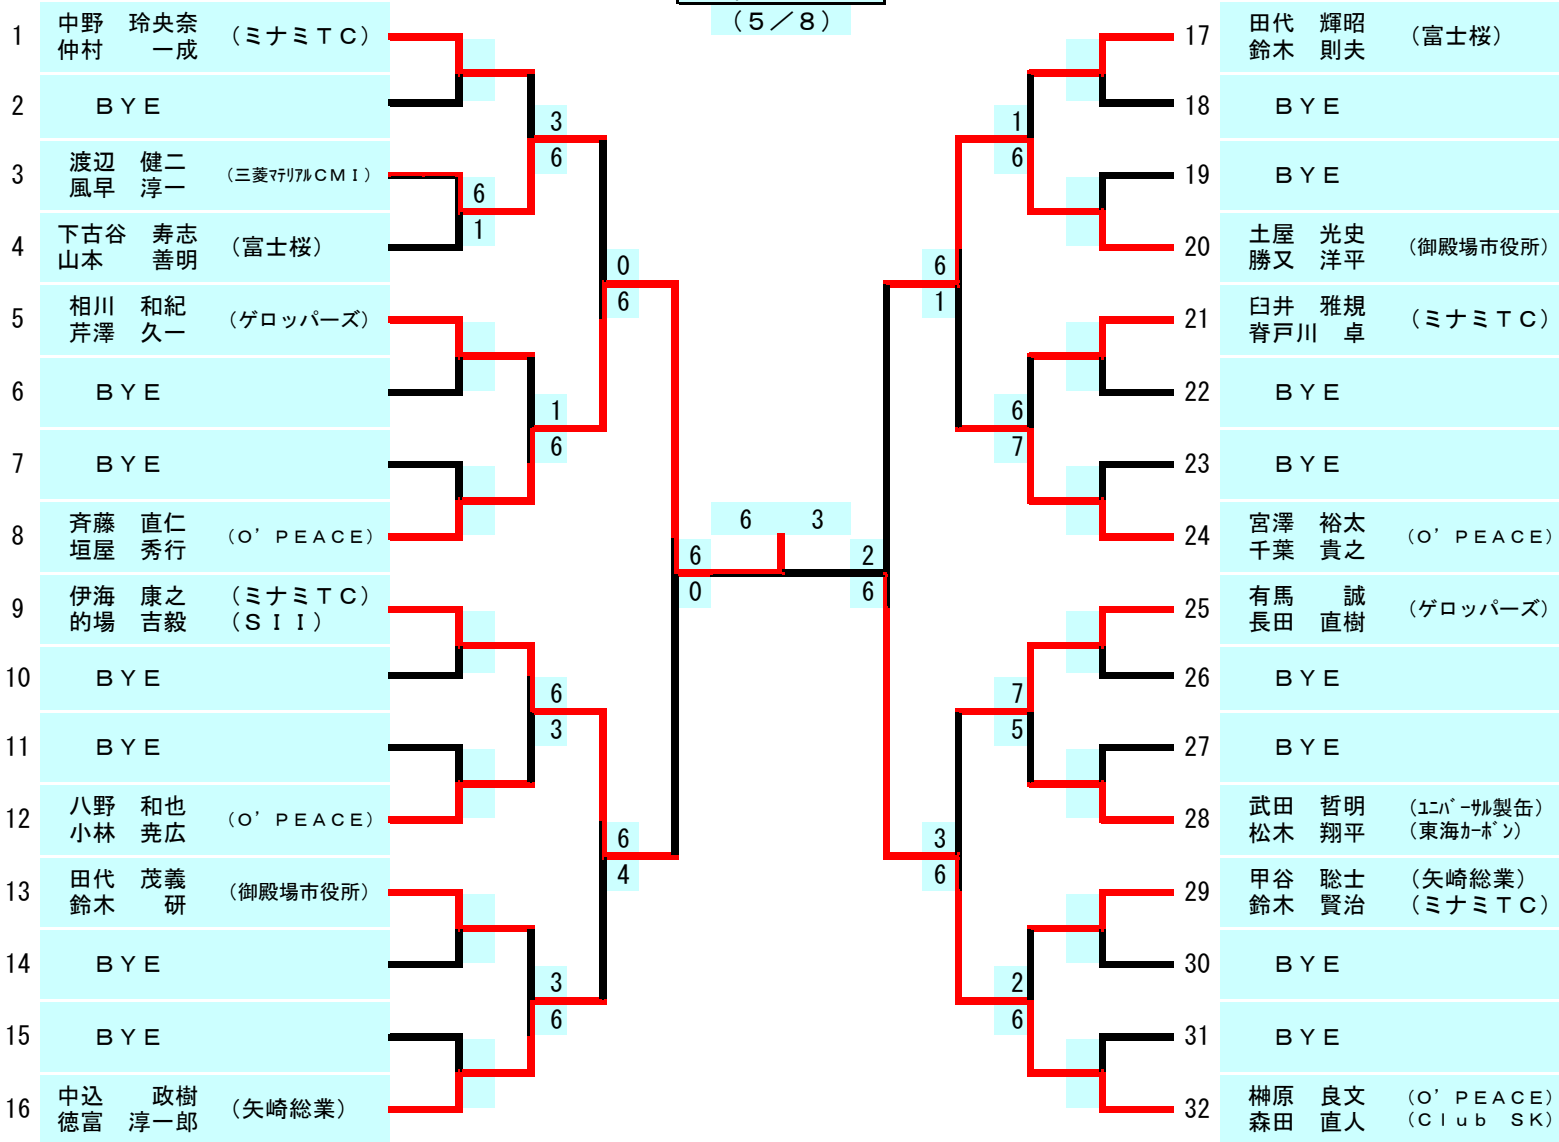

御殿場市長杯

男子A

(5/8)

御殿場市長杯

男子B

(5/8)

1	伊藤 秀隆 船津 伶 (O' PEACE)							9	勝又 浩美 赤池 次行 (STC)
2	BYE							10	BYE
3	高橋 博之 伊藤 猛久 (STT)							11	杉本 和明 根上 朝光 (O' PEACE)
4	田中 晶 澤辺 直樹 (三菱マテリアルCMI)							12	高橋 和宏 高橋 考一 (STT)
5	遠藤 英樹 渡辺 義人 (御殿場市役所)							13	小林 純也 大石 将志 (O' PEACE)
6	熊谷 養治 杉本 陽介 (STT)							14	小林 隆将 菅沼 亮太 (御殿場市役所)
7	山本 明浩 白砂 直樹 (矢崎電線)							15	BYE
8	鈴木 克広 坂口 剛 (O' PEACE)							16	藤原 大輔 高橋 祐貴 (ゲロッパーズ)

御殿場市長杯

男子C

(5/8)

1	山本 和弘 田原 智徳 (東海カーボン)							9	金泉 真二 大友 秀俊 (リコー)
2	BYE							10	大塚 勝彦 小松 光志 (MIX)
3	村越 浩充 長谷川 和人 (フリー)							11	望月 孝幸 照屋 諒 (スマッシュパンプキッズ)
4	佐藤 利弘 清水 美一 (グローバル)							12	池谷 洋 岩瀬 正典 (ゲロッパーズ)
5	井上 好幸 大橋 一仁 (スマッシュパンプキッズ)							13	真鍋 美和 羽田 文久 (STC)
6	笹川 克史 西林 聡 (リコー)							14	栗田 雅之 小林 良光 (グローバル)
7	金子 賢郎 芹澤 正章 (ゲロッパーズ)							15	BYE
8	中村 正経 三尾 文人 (矢崎電線)							16	高田 晃宏 川波 博司 (O' PEACE)

御殿場市長杯

女子A B

(5/8)

御殿場市長杯

女子C

(5/8)